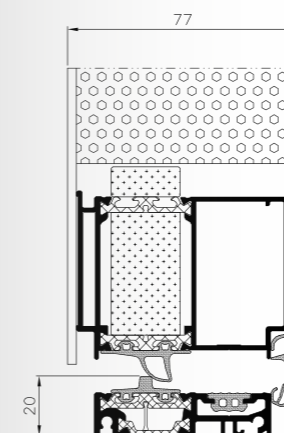

Exclusive

Aan beide zijde vlakliggend:

- 3-kamers $U_g = 0,7 \text{ W/m}^2\text{K}$,
- Paneeldikte 77 mm
- UD-factor = $0,61 \text{ W/m}^2\text{K}$,
- Vier constructievarianten ST, SI, SI+ en Aero.

Despiro