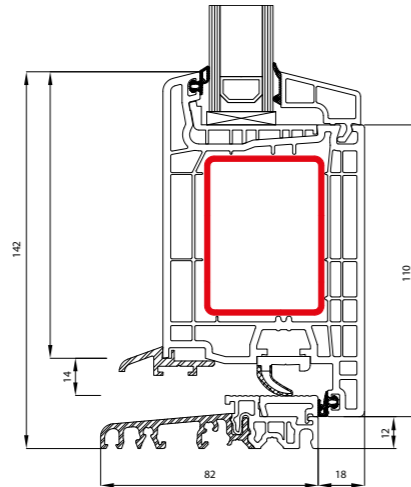

Ideal 4000

- naar buiten toe openend
- naar binnen toe openend

Streamline 76

- naar buiten toe openend
- naar binnen toe openend

BluEvolution 92

- naar buiten toe openend
- naar binnen toe openend

Klanten mogen een van de modellen kiezen, die wij aanbieden of een eigen model ontwerpen. De deuren kunnen in elke kleur van onze kleurenwaaiers gemaakt worden.