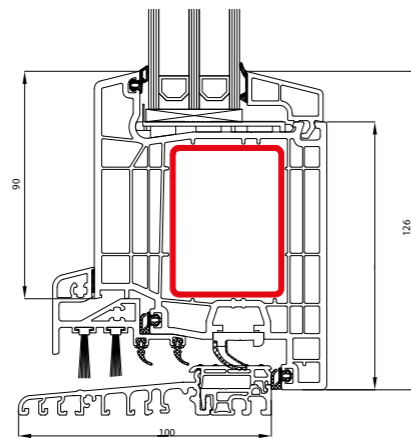

Ideal 4000

- naar buiten toe openend
- naar binnen toe openend

Streamline 76

- naar buiten toe openend
- naar binnen toe openend

BluEvolution 92

- naar buiten toe openend
- naar binnen toe openend

Klanten mogen een van de modellen kiezen, die wij aanbieden of een eigen model ontwerpen. De deuren kunnen in elke kleur van onze kleurenwaaiers gemaakt worden.