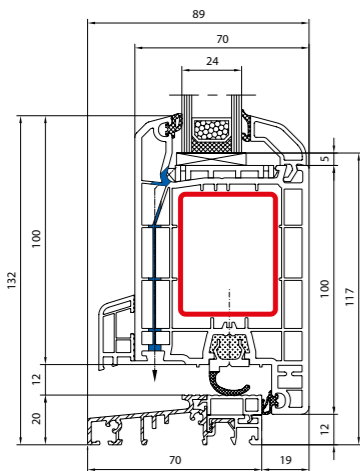

Ideal 4000

- naar buiten toe openend
- naar binnen toe openend

Streamline 76

- naar buiten toe openend
- naar binnen toe openend

BluEvolution 92

- naar buiten toe openend
- naar binnen toe openend

Klanten mogen een van de modellen kiezen, die wij aanbieden of een eigen model ontwerpen. De deuren kunnen in elke kleur van onze kleurenwaaiers gemaakt worden.